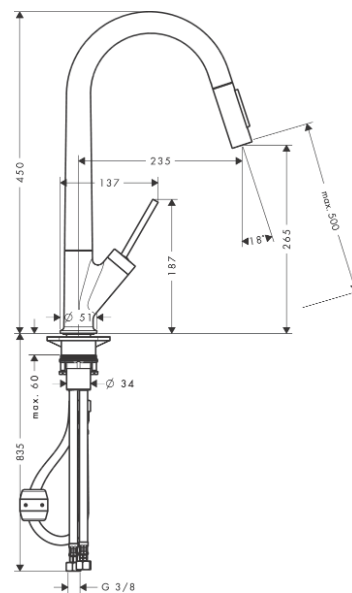

### Merkmale

- Griff rechts oder links positionierbar
- ComfortZone 270
- Schwenkbereich einstellbar in 2 Stufen auf 110° oder 150°
- Normalstrahl, Brausestrahl
- Brausestrahl arretierbar, Strahlrückstellung durch Tastendruck
- MagFit magnetische Brausehalterung
- Quick-Connect Schlauch
- maximale Durchflussmenge bei 3 bar: 9 l/min
- Joystick-Keramikmischsystem
- Rückflussverhinderer integriert
- für Durchlauferhitzer geeignet
- P-IX 19702/IOO

### Produktabbildung

### Maßzeichnung

**AXOR Starck**  
**Einhebel-Küchenmischer 270 mit Ausziehbrause**  
Oberflächen: **Polished Red Gold** Artikelnummer: **10821300**